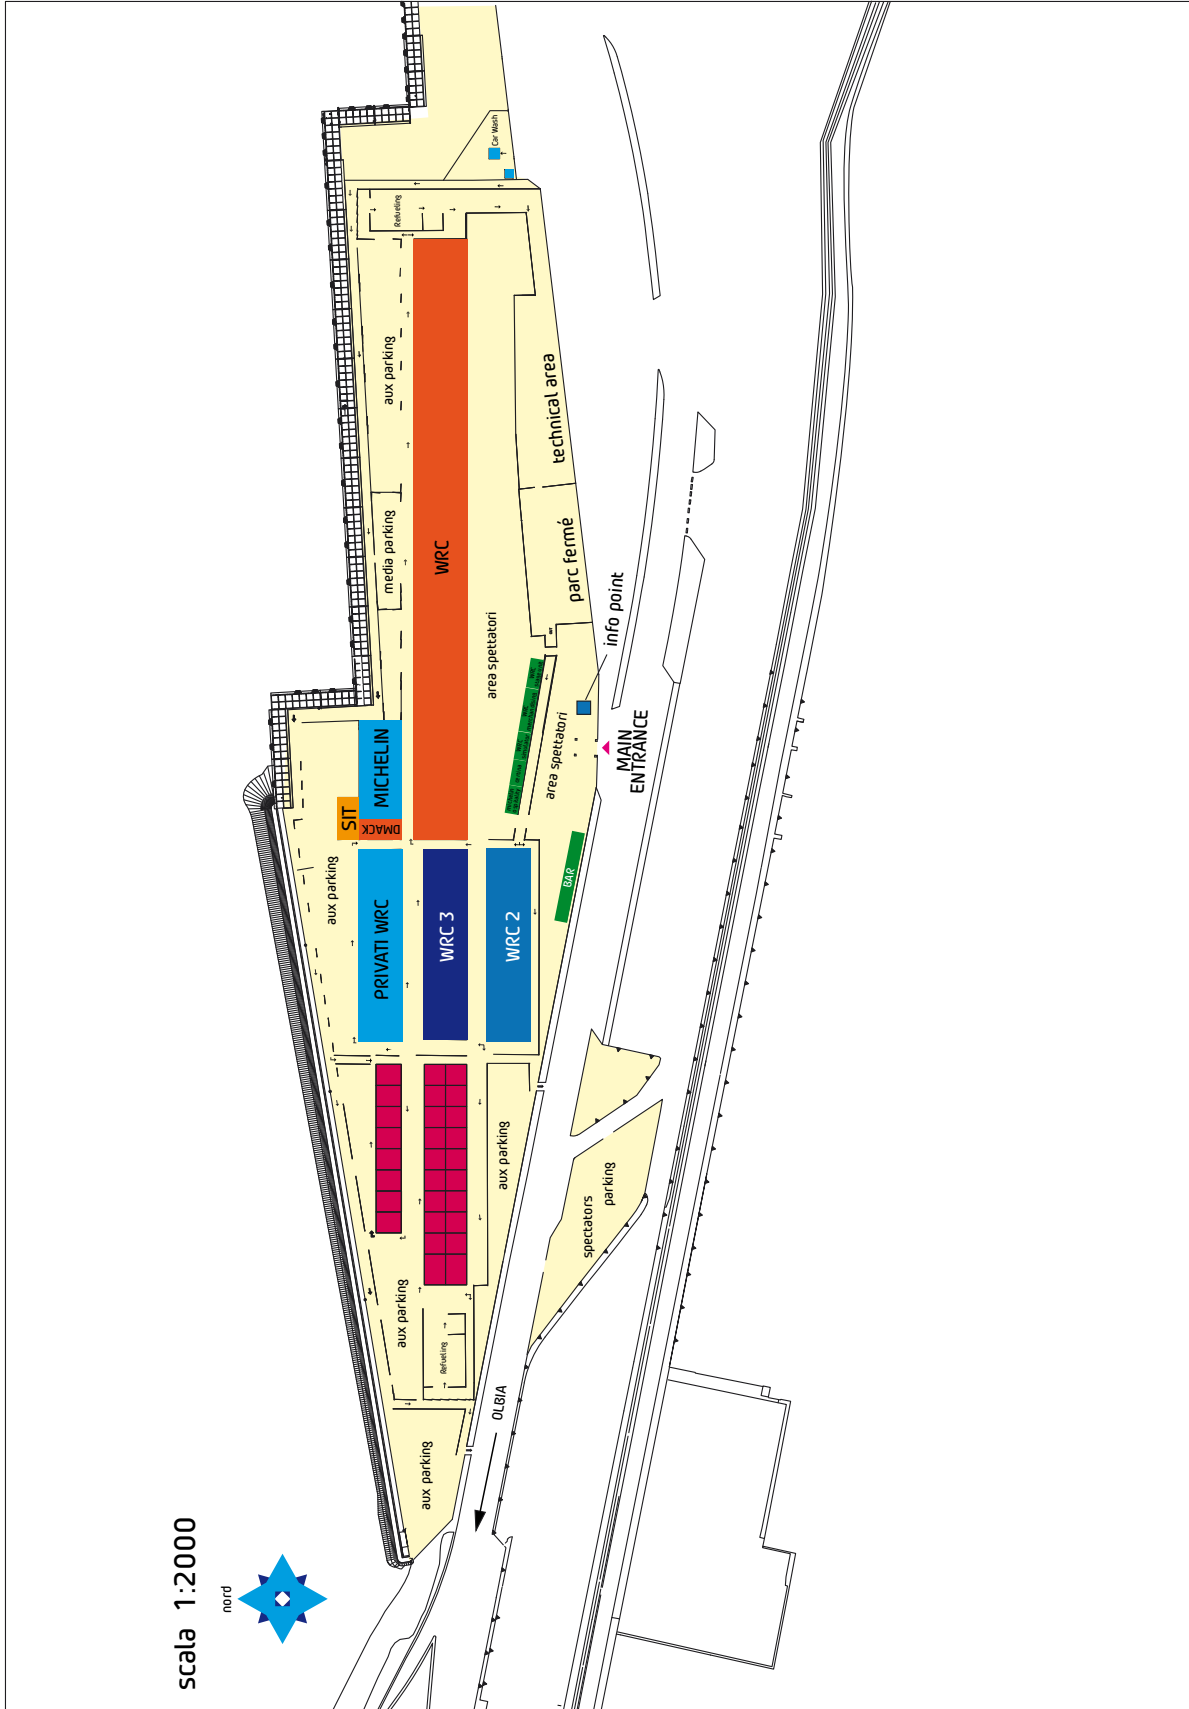

## Mappa di Olbia • Olbia Map

## Cerimonia di Partenza di Sassari Sassari Ceremonial Start

Dislocazione Ospedali • Hospital Locations

Layout Parco Assistenza • Layout Service Park  
Isola Bianca - Olbia

**Quartier Generale del Rally • Rally Head Quarter**  
Geovillage Hotel - Olbia

## WRC TV Work Space

WRC TV  
WORKSPACE

21 M

## Porto Cervo Podium