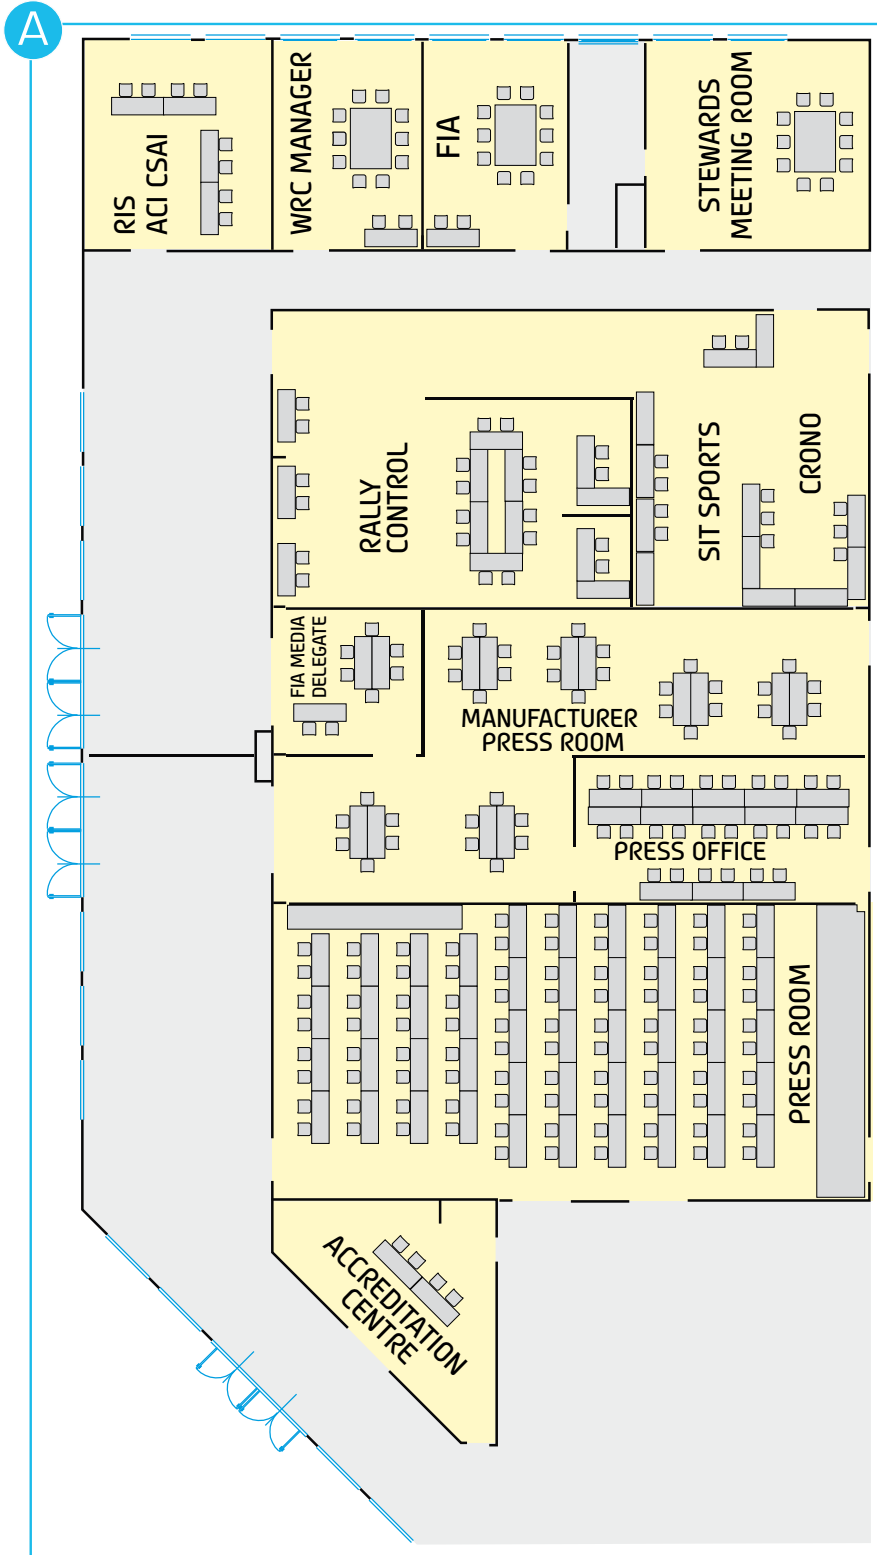

## Cerimonia di Partenza di Sassari Sassari Ceremonial Start

Dislocazione Ospedali • Hospital Locations

Layout Parco Assistenza • Layout Service Park  
Isola Bianca - Olbia

**Quartier Generale del Rally • Rally Head Quarter**  
Geovillage Hotel - Olbia

## WRC TV Work Space

WRC TV  
WORKSPACE

21 M

## Porto Cervo Podium