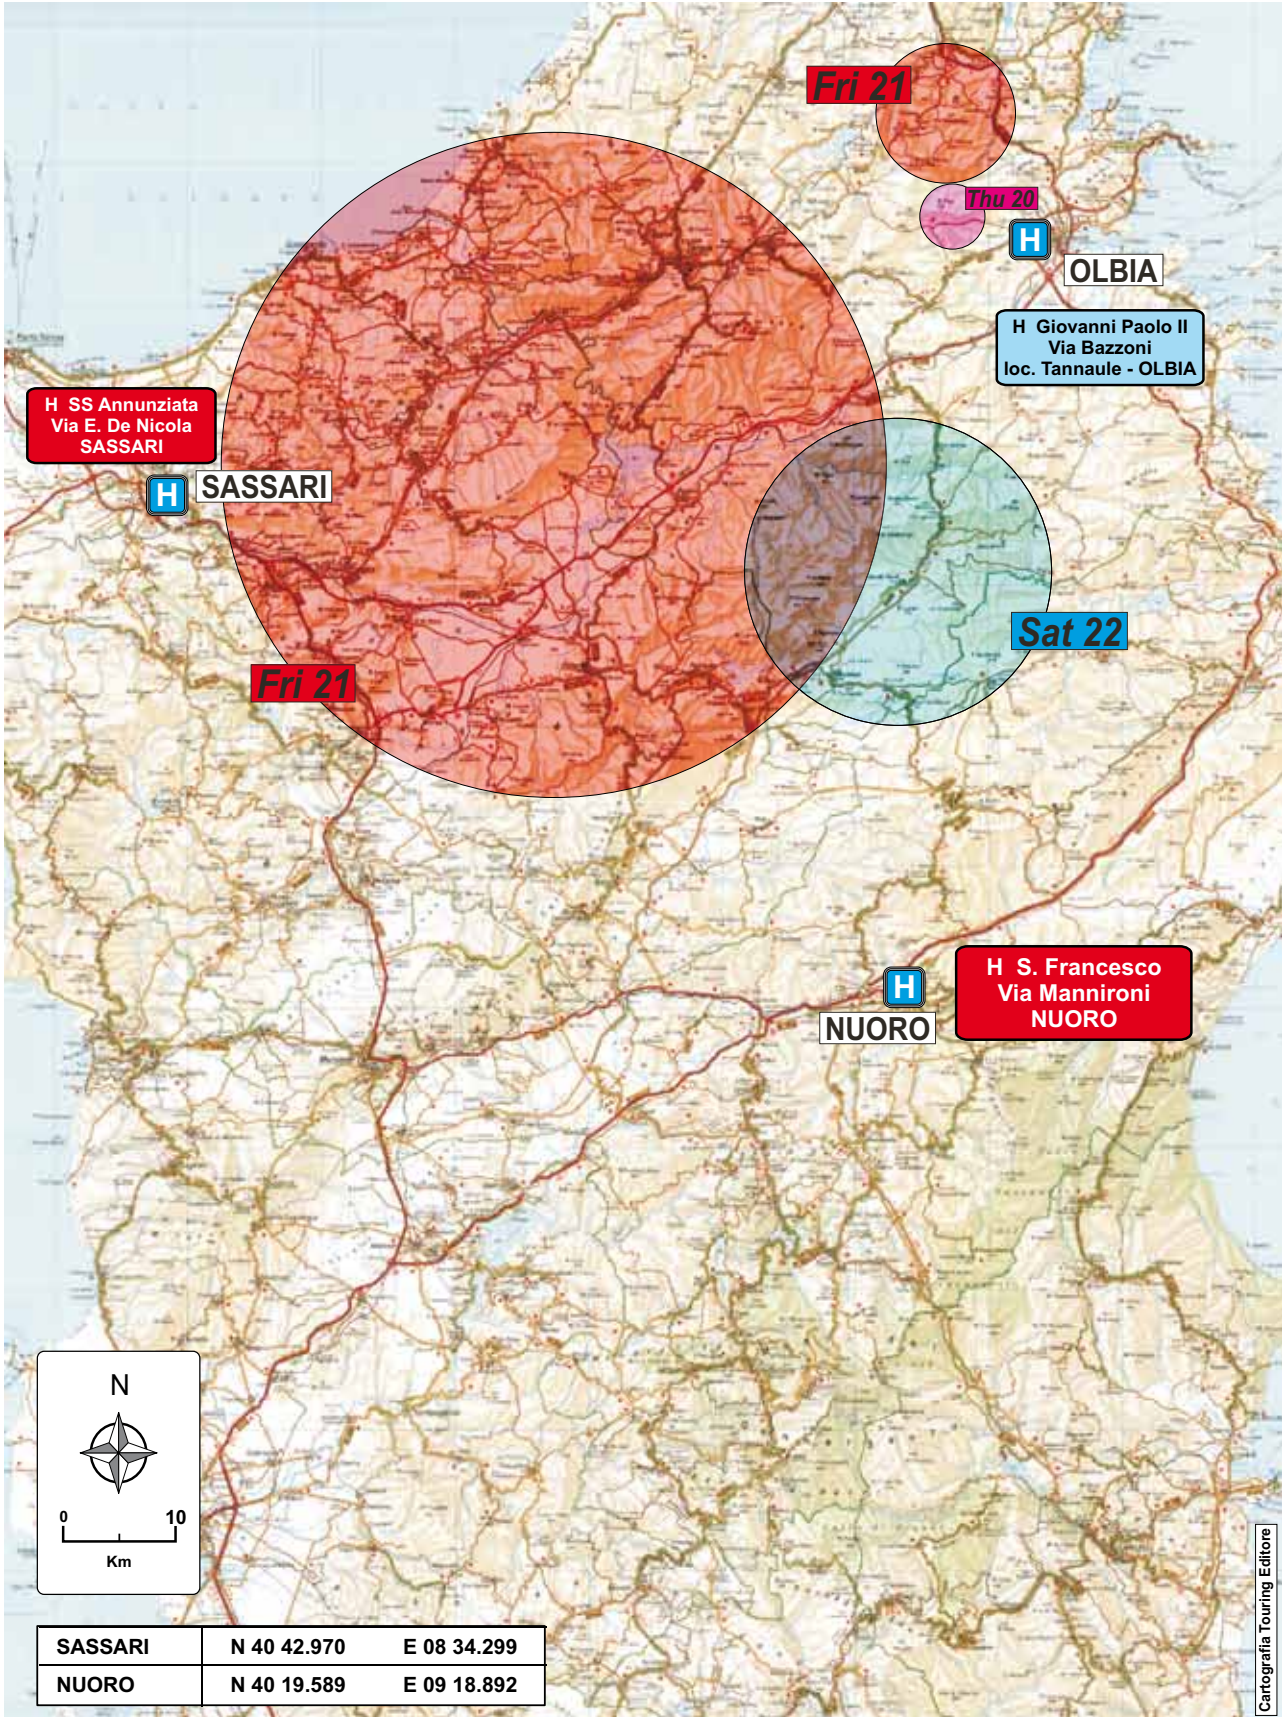

## Mappa di Olbia • Olbia Map

## Cerimonia di Partenza di Sassari Sassari Ceremonial Start

Dislocazione Ospedali • Hospital Locations

Layout Parco Assistenza • Layout Service Park  
Isola Bianca - Olbia

**Quartier Generale del Rally • Rally Head Quarter**  
Geovillage Hotel - Olbia

## Porto Cervo Podium