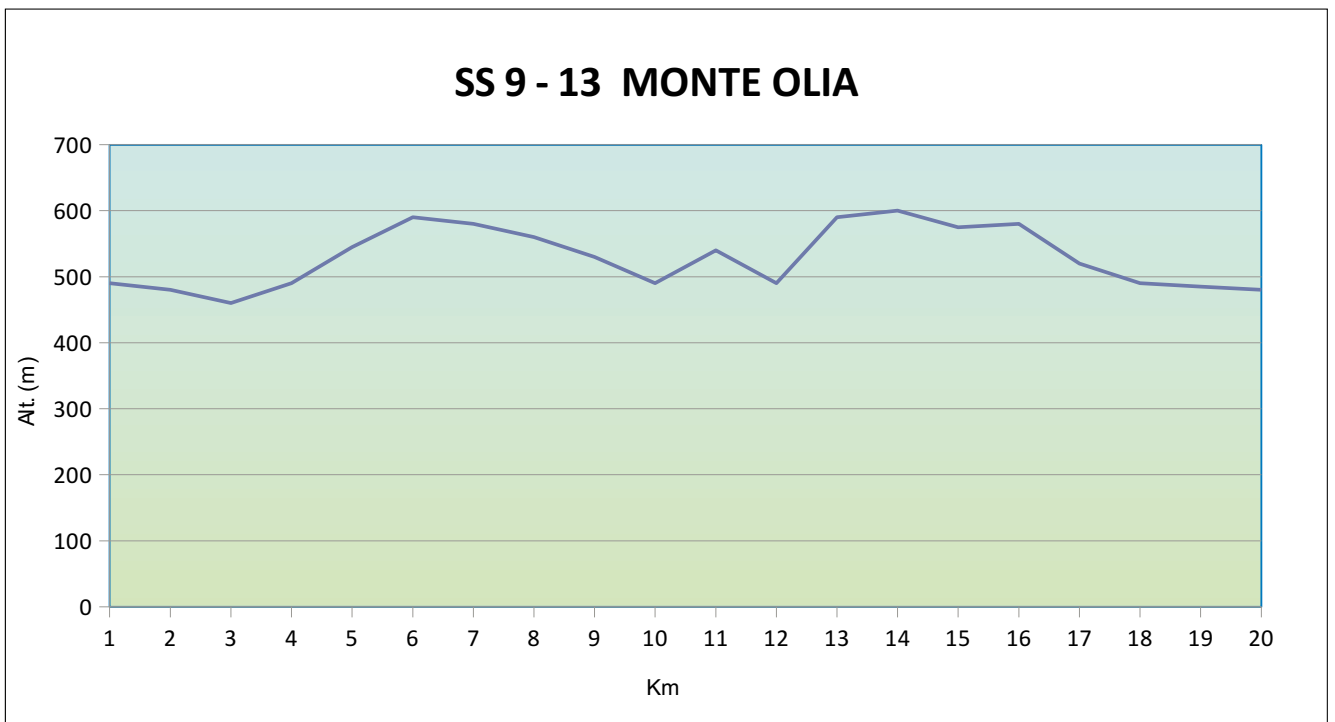

Profilo altimetrico delle Prove Speciali • Special Stages Altimetry

SS 10 - 14 TERRANOVA

SS 11 - 15 MONTI DI ALA'

SS 12 - 16 COILUNA-LOELLE