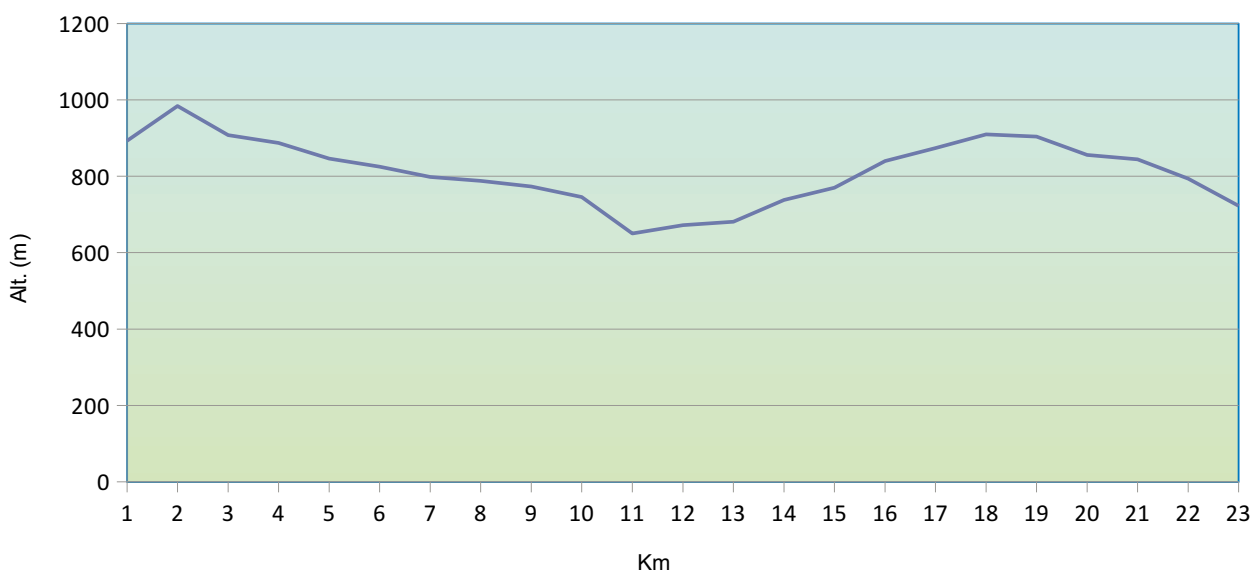

Profilo altimetrico delle Prove Speciali • Special Stages Altimetry

SS 10 - 14 TERRANOVA

SS 11 - 15 MONTI DI ALA'

SS 12 - 16 COILUNA-LOELLE