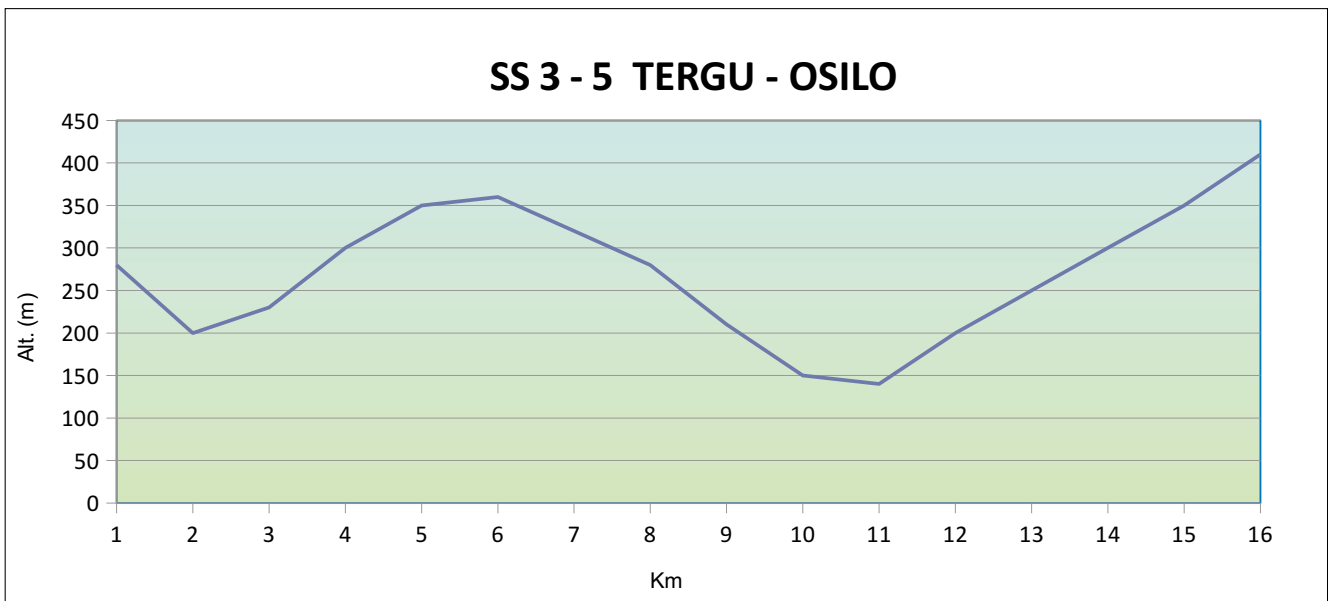

Profilo altimetrico delle Prove Speciali • Special Stages Altimetry

SS 10 - 14 TERRANOVA

SS 11 - 15 MONTI DI ALA'

SS 12 - 16 COILUNA-LOELLE