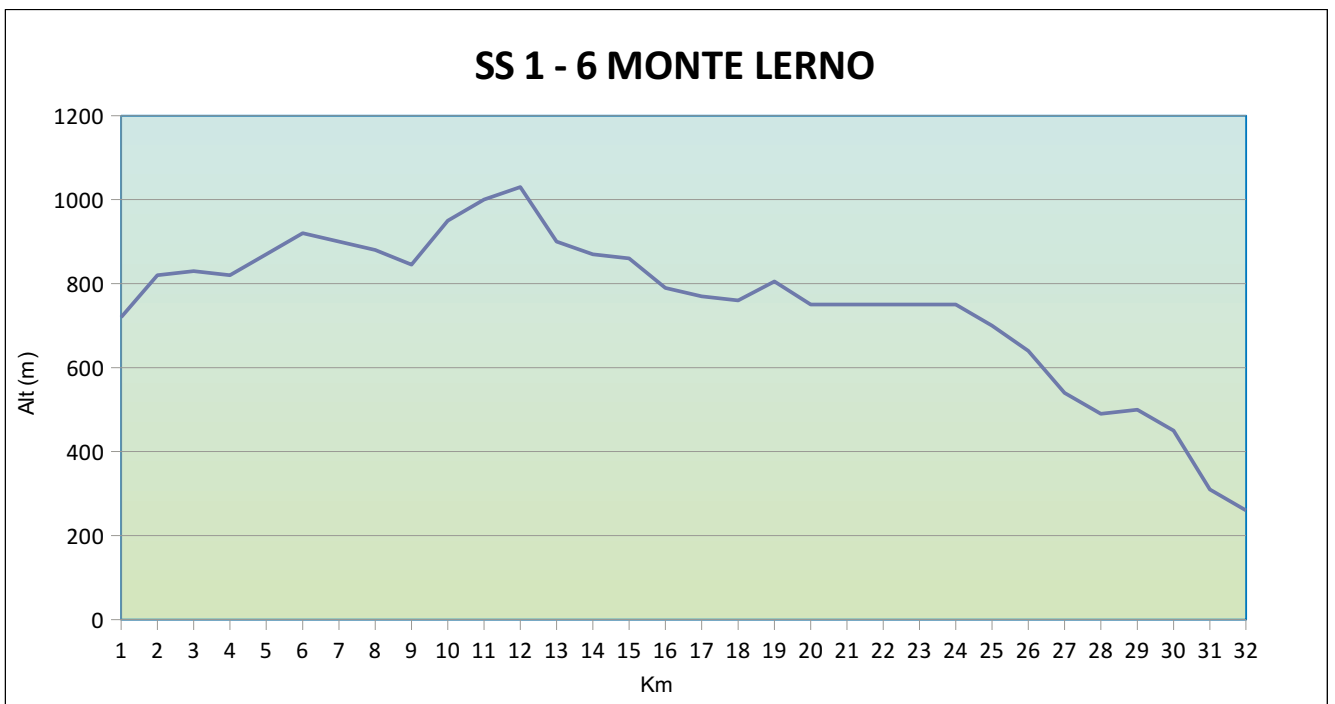

Profilo altimetrico delle Prove Speciali • Special Stages Altimetry

SS 10 - 14 TERRANOVA

SS 11 - 15 MONTI DI ALA'

SS 12 - 16 COILUNA-LOELLE