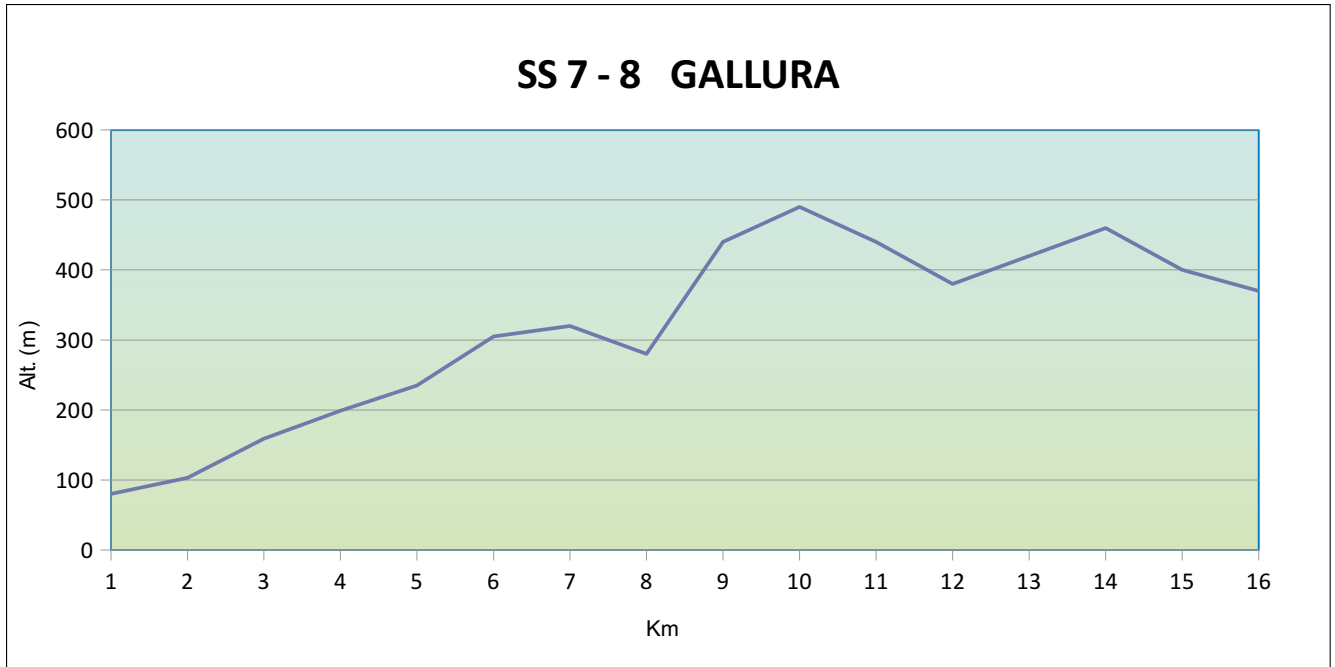

Profilo altimetrico delle Prove Speciali • Special Stages Altimetry

SS 10 - 14 TERRANOVA

SS 11 - 15 MONTI DI ALA'

SS 12 - 16 COILUNA-LOELLE