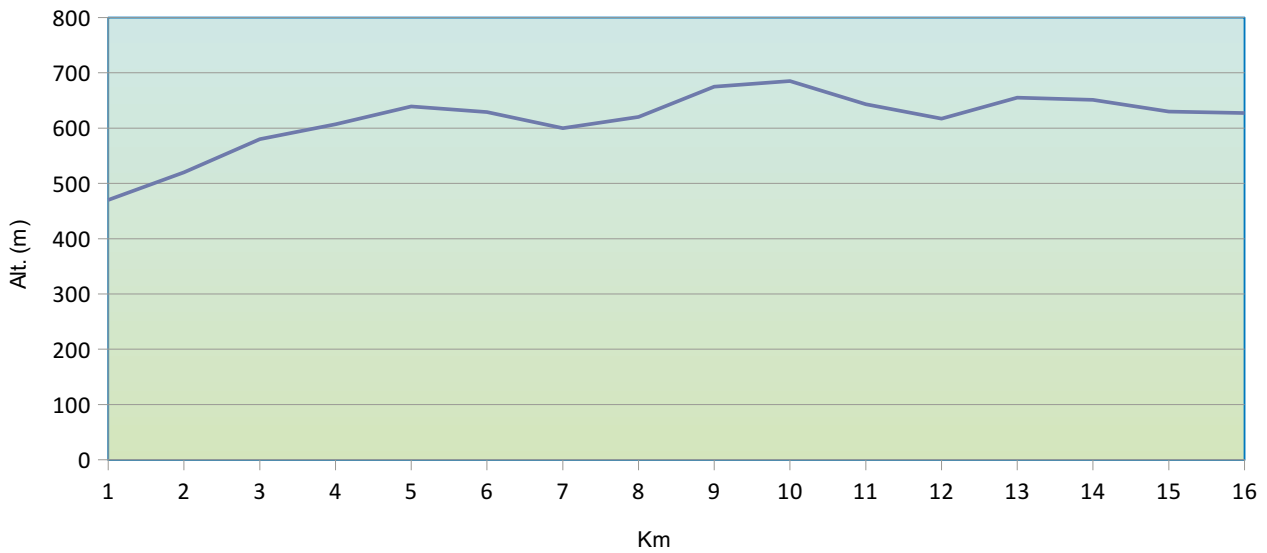

Profilo altimetrico delle Prove Speciali • Special Stages Altimetry

SS 10 - 14 TERRANOVA

SS 11 - 15 MONTI DI ALA'

SS 12 - 16 COILUNA-LOELLE