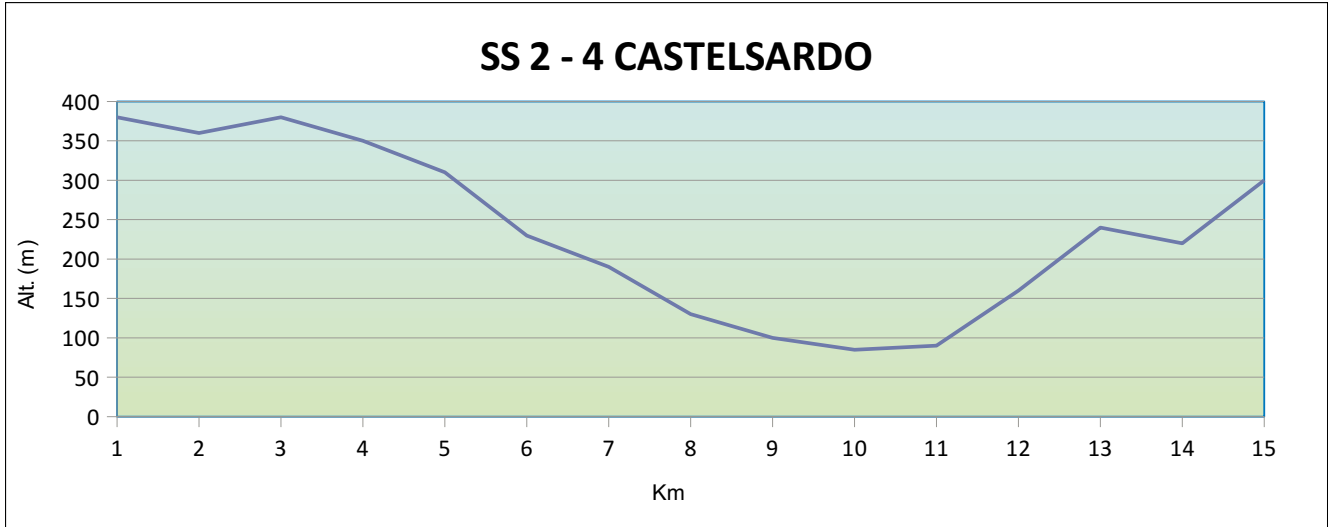

Profilo altimetrico delle Prove Speciali • Special Stages Altimetry

SS 10 - 14 TERRANOVA

SS 11 - 15 MONTI DI ALA'

SS 12 - 16 COILUNA-LOELLE